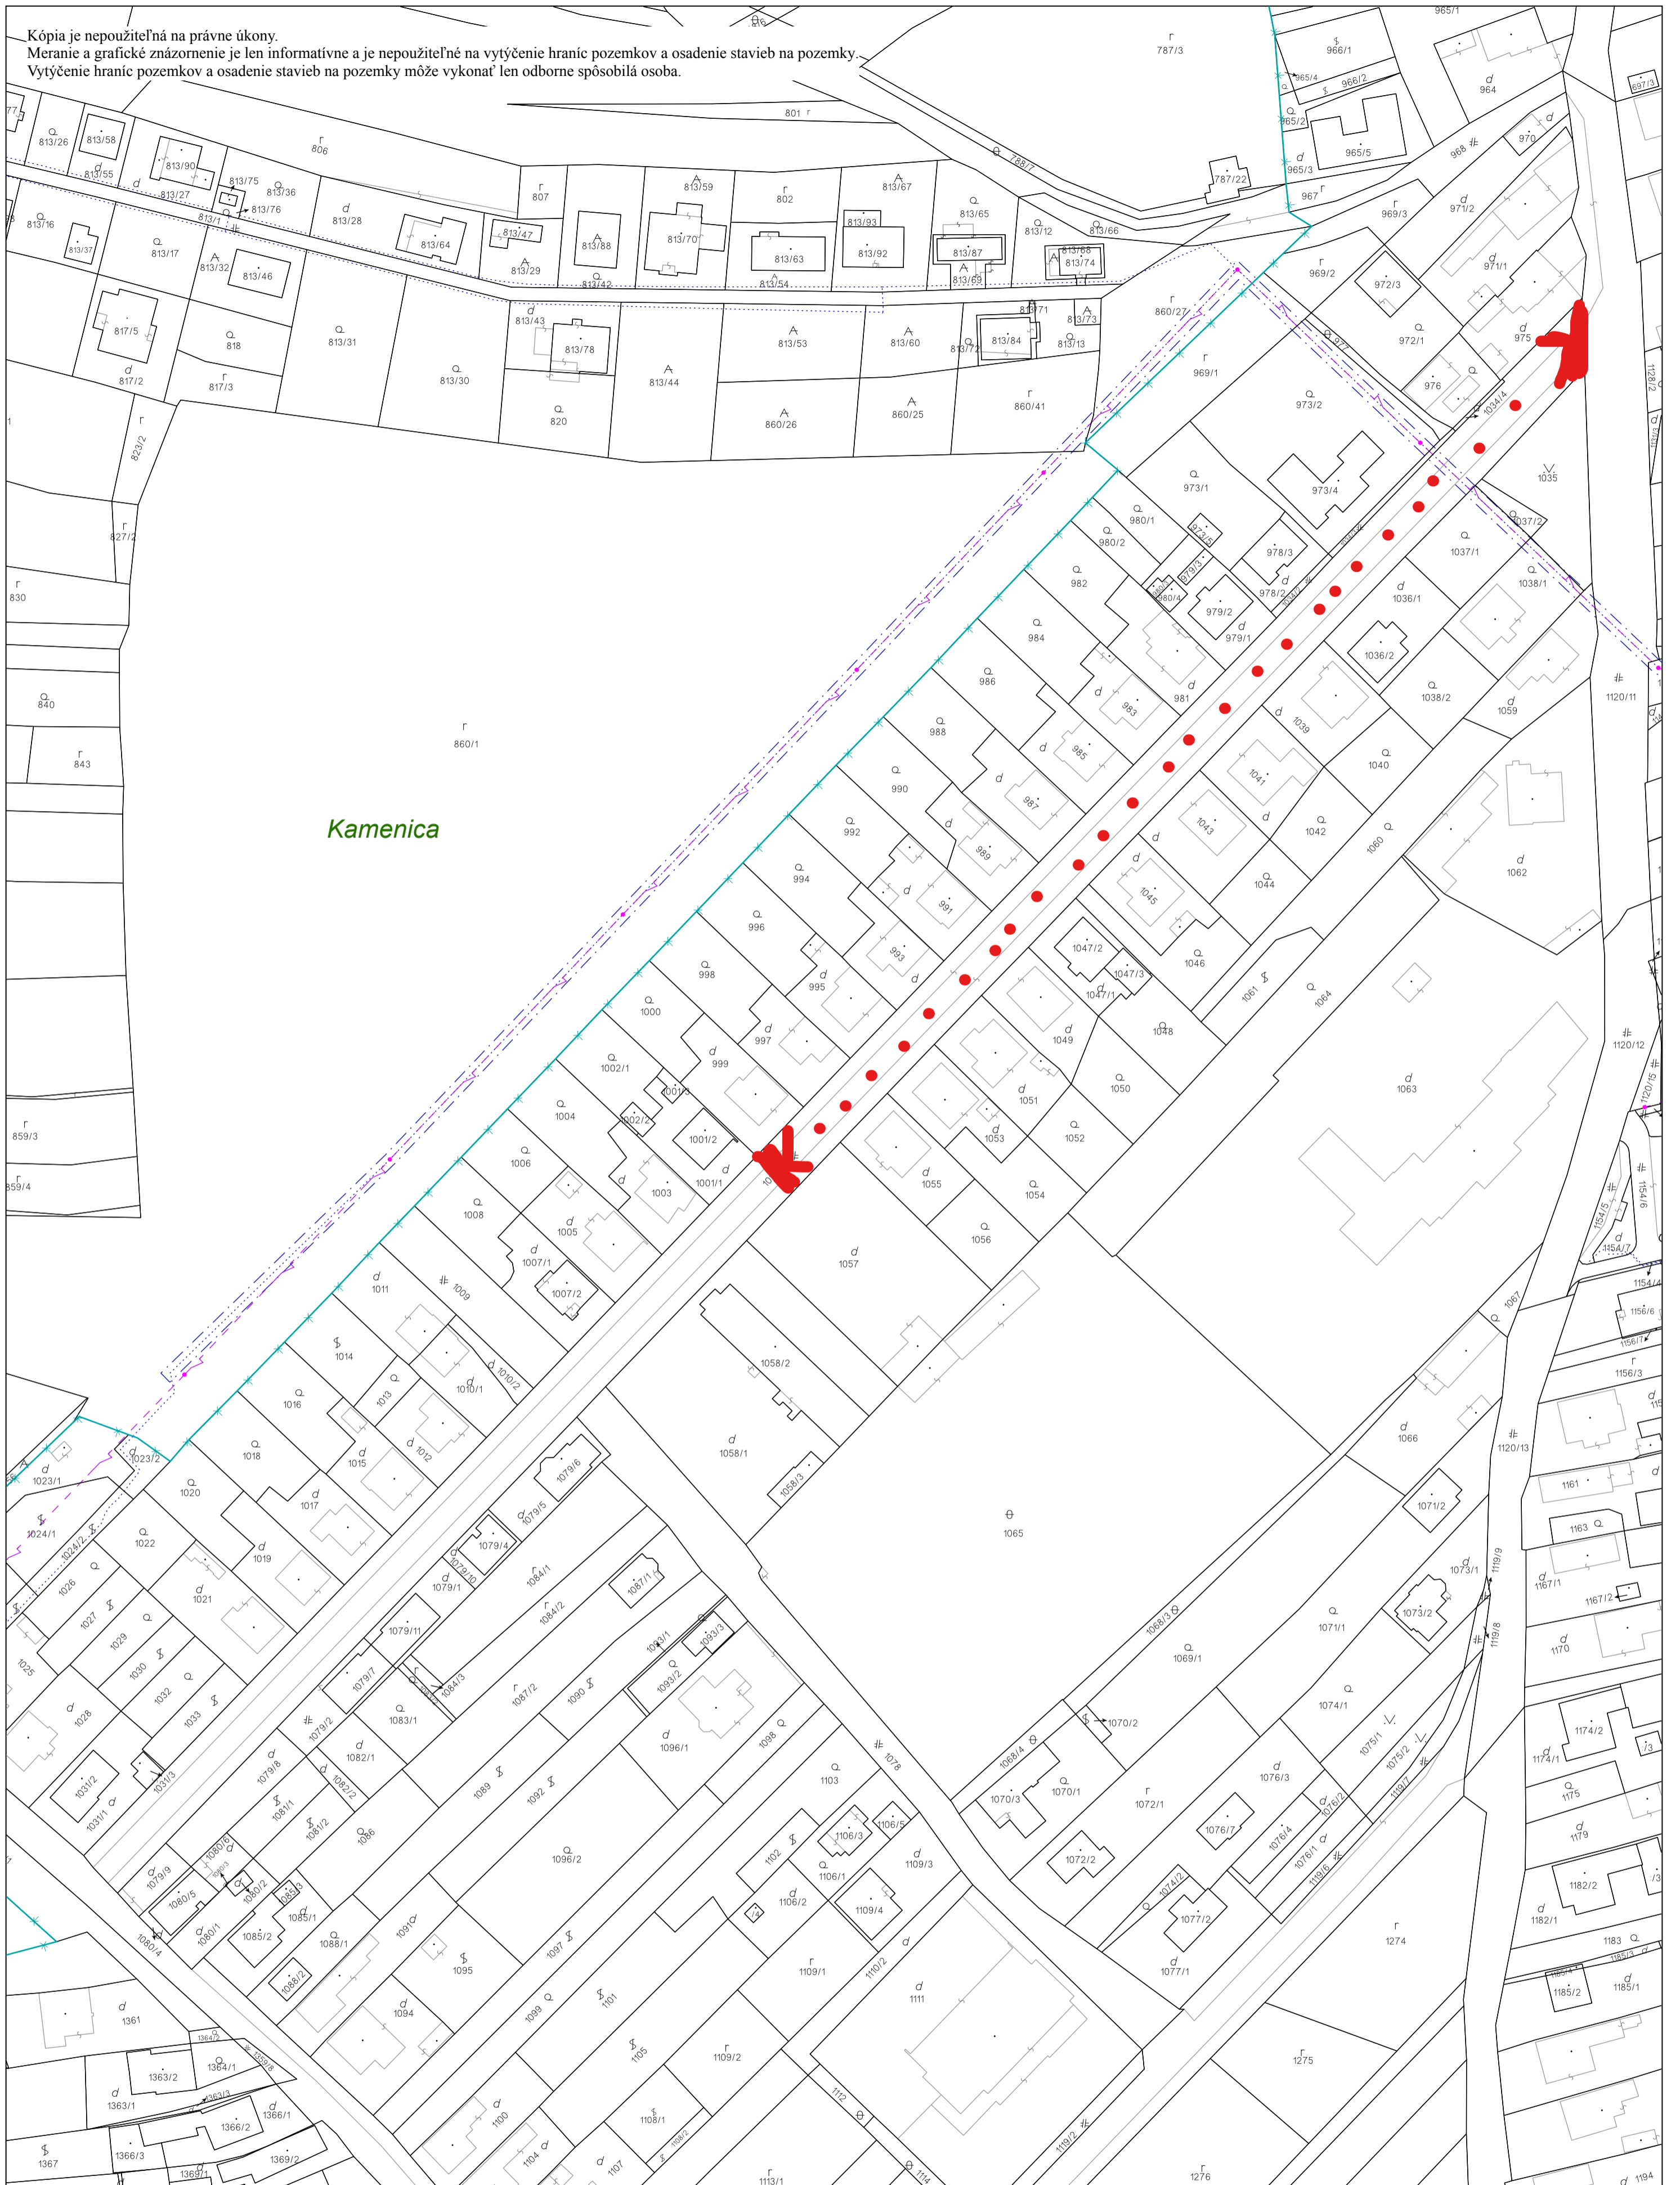

Kópia je nepoužiteľná na právne úkony.
 Meranie a grafické znázornenie je len informatívne a je nepoužiteľné na vytýčenie hraníc pozemkov a osadenie stavieb na pozemky.
 Vytýčenie hraníc pozemkov a osadenie stavieb na pozemky môže vykonať len odborné spôsobilá osoba.

Kamenica

Úrad geodézie, kartografie a katastra Slovenskej republiky	Okres	Galanta	Obec	Vinohrady nad Váhom	Katastrálne územie	Vinohrady nad Váhom
	Číslo zákazky	Vektorová mapa		Mierka	1:1000	
KÓPIA KATASTRÁLNEJ MAPY na parcelu 1034/1 Kópia je nepoužiteľná na právne úkony						
Vyhotované automatizovaným spôsobom z ISKN	Dátum a čas vyhotovenia			Spôsob autorizácie		
Dáje platné k	16.8.2024 13:03:14			Bez autorizácie		
	15.8.2024 18:00:00					